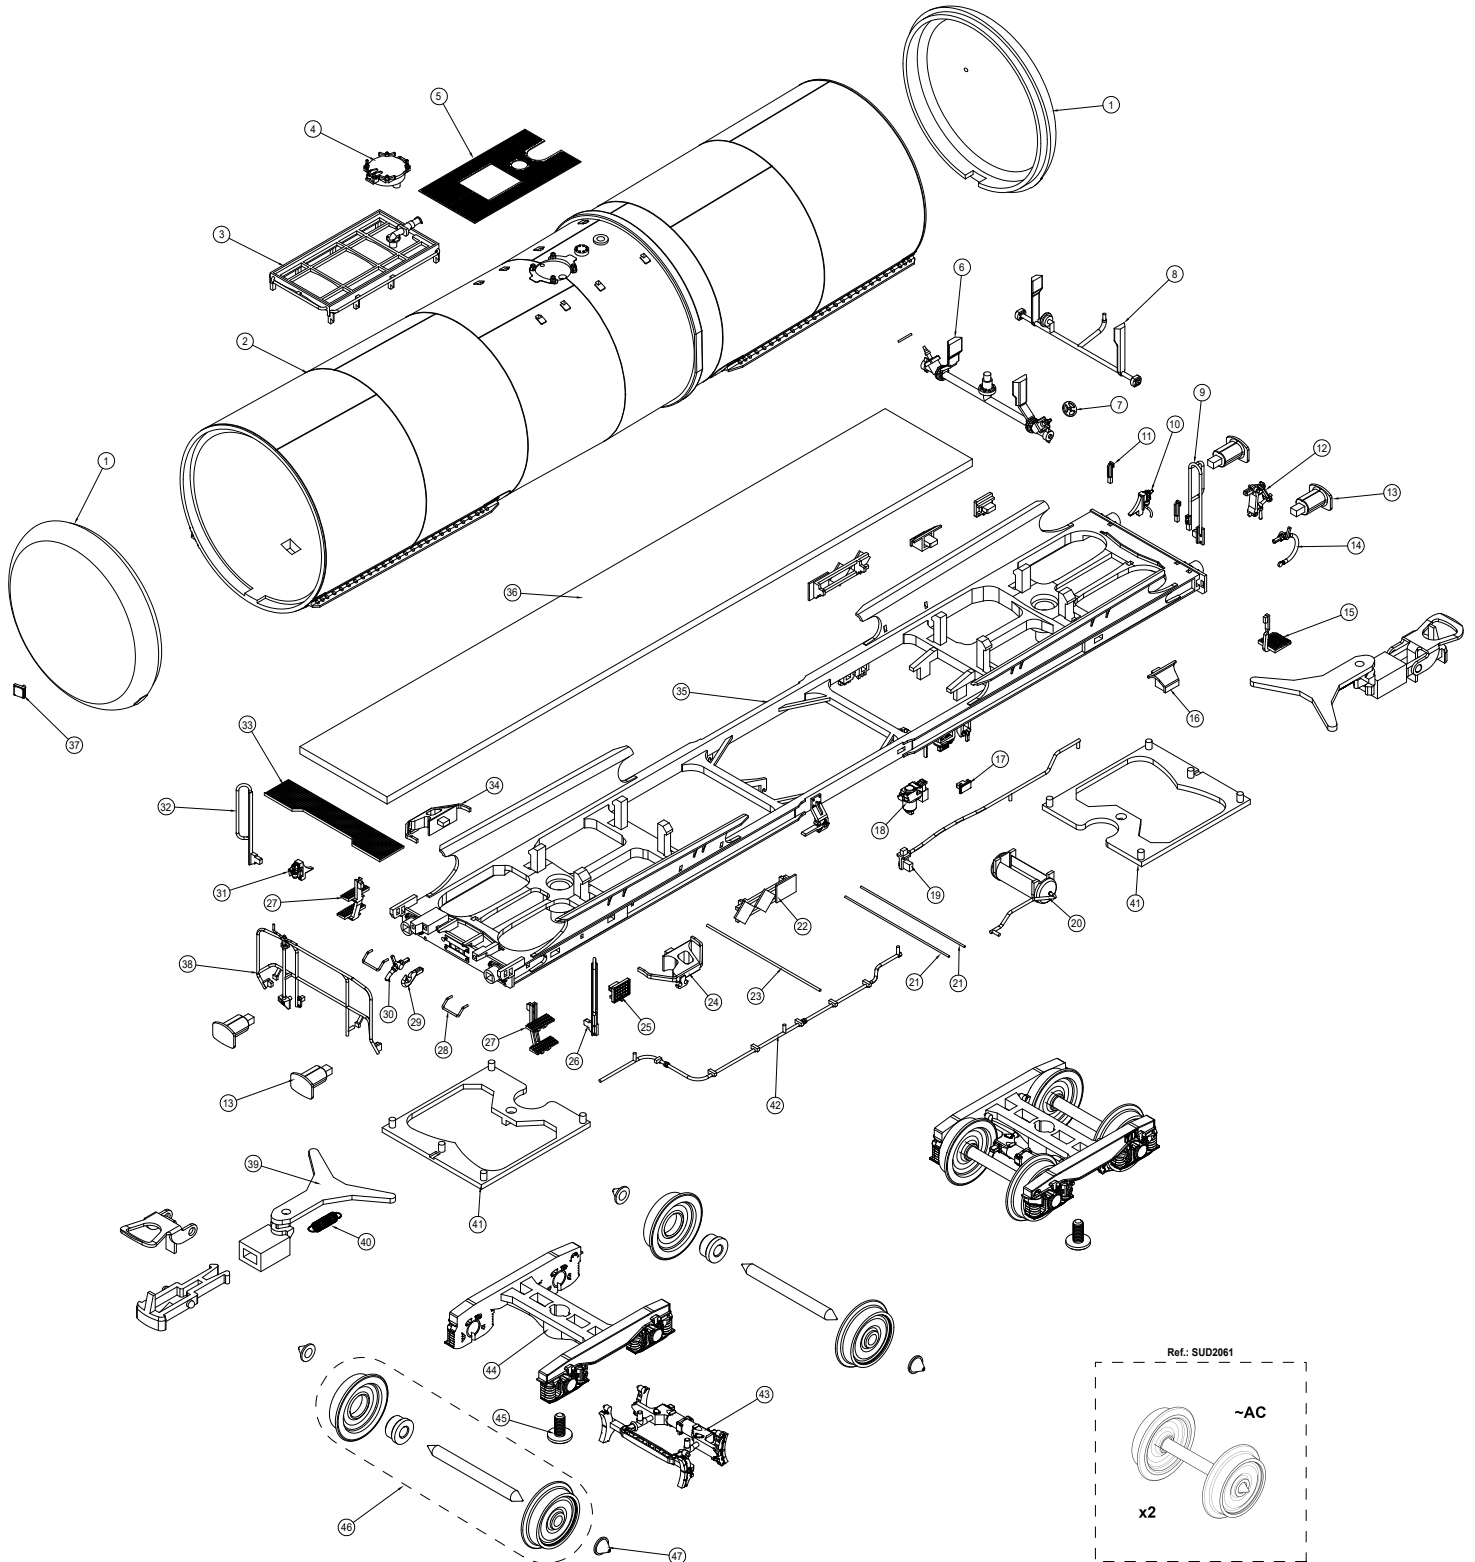

Zacns

Ersatzteildiagramm

Spare Part Diagram

Sudexpress Scale Model Trains

AVALIARE engenharia, Lda.
Centro Comercial da Estação
Praça Camilo Castelo Branco, 31
2º andar - sala 48
4700-209 Braga PORTUGAL
Tel.: +351 253 070 084